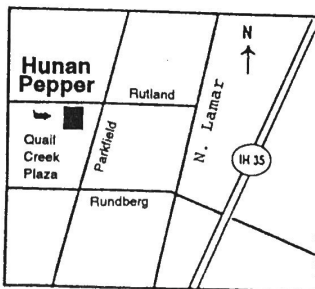

湖
南

Hunan Pepper

辣
椒

天天宵夜 • 南北小菜
 小米稀飯 • 饅頭包類
 各式炒菜 • 外賣堂吃

★ 新開幕 ★
 歡迎光臨

7 DAYS A WEEK

9436 Parkfield Dr.
 Austin, Texas 78758

Business Hours:
 Lunch: 11:00 a.m.-3:00 p.m.
 Dinner: 3:00 p.m.-2:00 a.m.