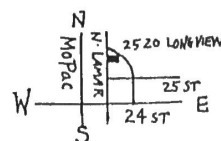

中醫漫談

筆者簡介：

林曹平惠中醫師 (Dr. Lisa Lin) 現任

- 一. 德州針灸醫師公會會長。
- 二. 德州—黑龍江聯合中醫學院院長。
- 三. 奧斯汀針灸中醫診所醫師 (Austin Acupuncture Clinic)

中華民族是文化古國，而五千年歷史中，針灸醫療亦佔有重要的地位。打開歷史，宋朝與金人相戰，在和談及戰爭中所爭的那十二銅人，就是針灸銅人模型；三國時代的關公，一邊與人下棋，華佗一邊用針灸麻醉替其開刀；若多翻史書，則可找到更多有趣的記載。

針灸在美國如此的發展及受歡迎，首先要感謝美國前總統尼克森先生一九七二年訪問中國大陸，把針灸帶回美國，引起針灸狂潮（據記載一百五十多年前美國已有第一位針灸醫生）。回顧針灸在美近二十年的歲月中，針灸從被稱為巫術，到現在被廣泛大眾所接受與支持，並被西醫公會公認並接受為醫學治療，療效被肯定，並且還要感謝那些多年來為針灸法律地位努力爭取的針灸醫師們。

何謂 "針" "灸" ？

針法或稱針刺法，是運用一定的操作手法把金屬製成的細長而尖銳的針，刺入人體的某固定部位上，給予適當的機械性刺激，通過神經系統的調節機能，而產生治療疾病的作用。灸法亦稱灸灼法，是將一種燃燒著的艾絨接觸或接近人體體表上的一定部位（穴位），給神經以適當而比較集中的溫熱刺激，通過神經系統的調節作用，從而達到治病的目的。針法與灸法，可以單獨使用，也可以配合使用，視病情而定。

針刺麻醉的成功，使整個醫學界對針灸起了一個熱潮，針灸治療現已配合西方的醫學理論及技術，邁向更大的發展，且擁有許多西方醫學所不擁有的優點，例如：

(一) 是一種更安全的治療法，就算不治好疾病，也不會產生副作用。

(二) 應用範圍廣，收效較藥物治療快，尤其是治療各種痛症及功能性疾病的效果最為顯著。

(三) 針療的工具很簡單，易於攜帶，價錢廉宜。

(四) 戒毒及戒煙效果很好，例如紐約林肯醫院每日替三百多人戒毒。

(五) 對於治療某幾種類癌症亦有成功病例。因癌病已被發現與免疫學，細胞電生理功能有關，而針灸與免疫學及生物電方面亦有甚密切之連系，因此循此途徑以針灸治療癌病亦有一定之科學基礎。

灸法在中醫理論所謂行血散寒，回陽復脈的功効，且可預防疾病，保健強身，據現代醫學科學證明"灸法"可產生下列作用：

(一) 調節中樞神經的抑制與興奮；對神經衰弱，陽氣不足，陽痿及長期疲倦特別有效。

(二) 提高血液中的白血球量及增強其噬菌能力。筆者現在正在治療一乳癌病人，她已做完鈷六十放射，目前情況極為良好，因她的西醫曾告訴她說，用鈷六十放射後她會落髮且會疲倦。因此她在做鈷六十放射期間，先後十二次配合針灸及中藥，使她的免疫能力增強，目前為止，她不止未曾落髮，且每日可在醫院上班八小時仍然精神旺盛。

(三) 促進人體新陳代謝的旺盛。

(四) 加強造血機能。

(五) 提高免疫能力。

Austin Acupuncture Clinic

奧斯汀針灸中醫診所

全備中藥房·接受保險
醫務署註冊·合格醫師
貧苦者診斷治療免費
方脈·針灸·中藥
德州行醫二十年敬請指教

322-0040
322-0050

2520
LONGVIEW ST.
SUITE 215
ENTRANCE AT 25TH
FROM N. LAMAR